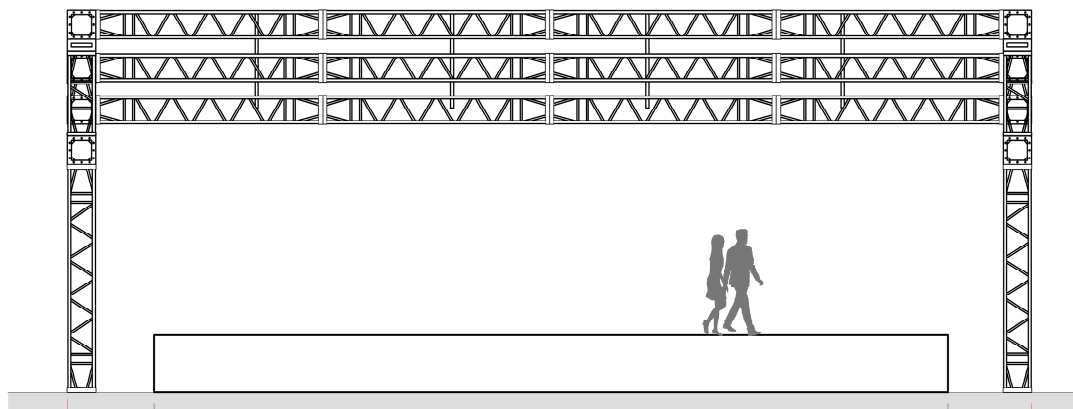

■ 450角アルミトラス
 L3600 × 24本
 L1350 × 2本
 L450 × 14個
 角度部材 × 4個
 調整部材 × 2個
 ボルト × 300セット

| | | | | | |
|----------------------|--------------------------------|----------------|------------------|--------------------|---|
| TITLE ステージ屋根トラス仕様 | STAGE SIZE 8 K × 4 K (H900) | SCALE 1/120 | PAPER SIZE A4 | DRAWN S.Iwasaki | We make EVENTEST! WINNIST POWER |
|----------------------|--------------------------------|----------------|------------------|--------------------|---|