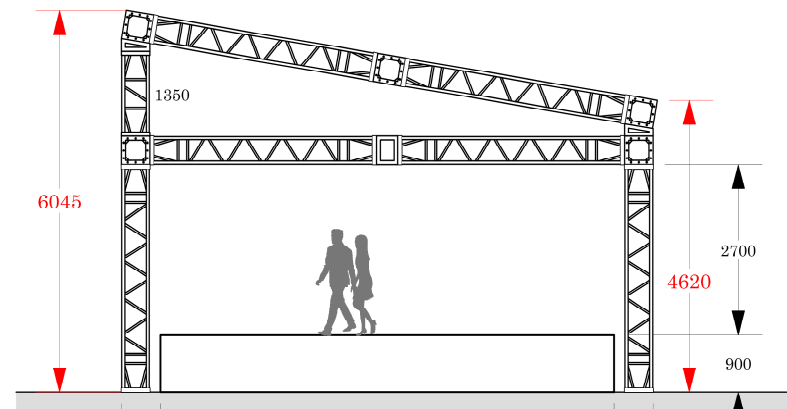

■ 450角アルミトラス
 L3600 × 24本
 L1350 × 2本
 L450 × 14個
 角度部材 × 4個
 調整部材 × 2個
 ボルト × 300セット

| | | | | | |
|----------------------|--------------------------------|----------------|------------------|--------------------|---|
| TITLE ステージ屋根トラス仕様 | STAGE SIZE 8 K × 4 K (H900) | SCALE 1/120 | PAPER SIZE A4 | DRAWN S.Iwasaki | We make EVENTEST! WINNIST POWER |
|----------------------|--------------------------------|----------------|------------------|--------------------|---|