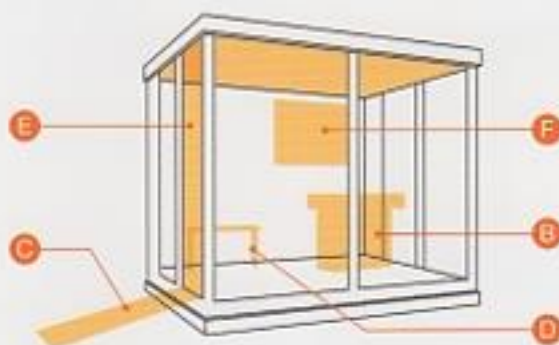

ステップ

オプションのスロープ
でバリアフリーにする
ことも可能です。

J

手動引戸サッシ

オプションで半自動引戸に変更することも可能です。

Glass S Unit.

GLASS S UNIT **GS37** 収容人数目安：8名

GLASS S UNIT **GS28** 収容人数目安：6名

GLASS S UNIT **GS54** 収容人数目安：12名

GLASS S UNIT **GS37 HIGH ROOF TYPE**

収容人数目安：8名

LIGHT S UNIT **LS30** 屋内用モデル

収容人数目安：6名

TSP太陽株式会社

東京本社 / 〒153-0043 東京都目黒区旗本 1-17-16 Tel.03-3719-3721 Fax.03-3791-0953
 大阪支店 / 〒532-0012 大阪市淀川区木川東 4-8-53 Tel.06-6306-3150 Fax.06-6306-3140
 札幌・仙台・さいたま・千葉・横浜・岡谷・名古屋・広島・山口・福岡(商品センター)・埼玉・大宮・西宮・福岡

販売代理店

A 三面採光で開放感のある喫煙ルームに

基本モデルの二面採光を三面にすることで外光を多く取り込むことができます。

B エアクリナーで快適空間

空気清浄機もいろいろなタイプから選択可能です

人感センサーで空気清浄機は省エネ運転。

スタンダードタイプ(特長)
 ・集塵率90%
 ・人感センサーで省エネ運転
 (標準品)

写真:カウンター型空気清浄機PA-2000