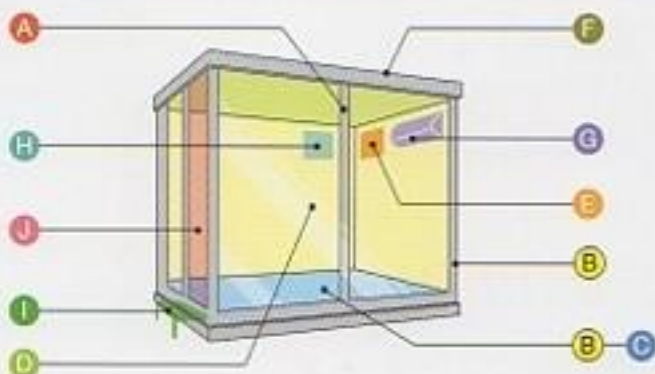

BASIC MODEL

TSP 太陽ならではの高水準の基本設備と充実装備。

■基本モデル (標準装備)

A

選べるアルミサッシカラー

アルミサッシの色を次の4色からお選びください。

B

外壁・柱をお好みの カラーにコーディネート