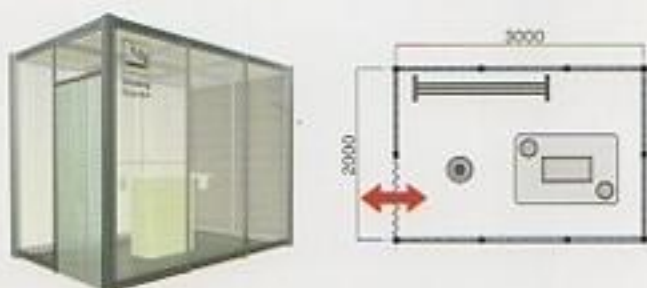

GLASS S UNIT **GS54** 収容人数目安：12名

GLASS S UNIT **GS37 HIGH ROOF TYPE**

収容人数目安：8名

LIGHT S UNIT **LS30** 屋内用モデル

収容人数目安：6名

TSP太陽株式会社

東京本社 / 〒153-0043 東京都目黒区旗本 1-17-16 Tel.03-3719-3721 Fax.03-3791-0953
 大阪支店 / 〒532-0012 大阪市淀川区木川東 4-8-53 Tel.06-6306-3150 Fax.06-6306-3140
 札幌・仙台・さいたま・千葉・横浜・岡谷・名古屋・広島・山口・福岡(商品センター)・埼玉・大宮・西宮・福岡