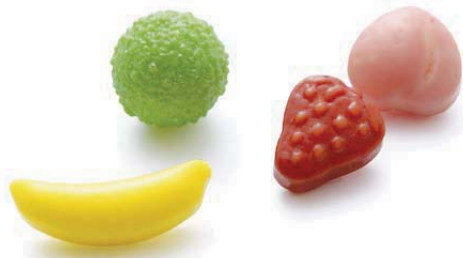

【原産国：カナダ】

スタータブレット

カラフルでほのかに甘い星型ラムネ

No.1805

2kg 入

【原産国：カナダ】

バナナタブレット

バナナの味と形をしたラムネ